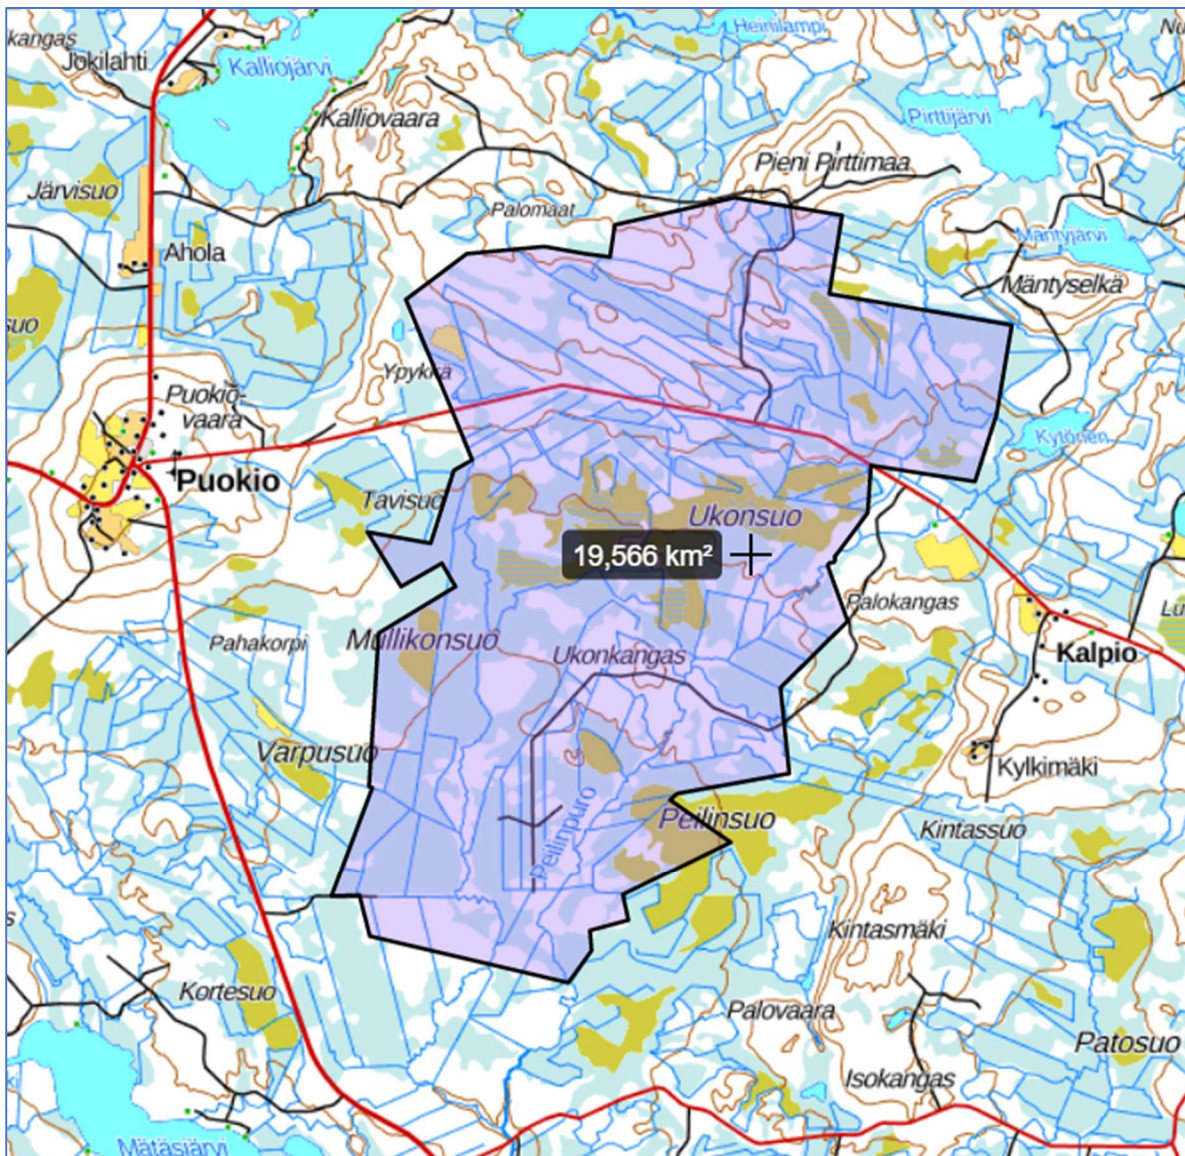

## Liite 1: Esitys Puolangan Ukonkankaan tuulivoimaosayleiskaavan alustavasta rajaamisesta

Kartta on suuntaa antava. Kaava-alue täsmentyy hankekehityksen edetessä.