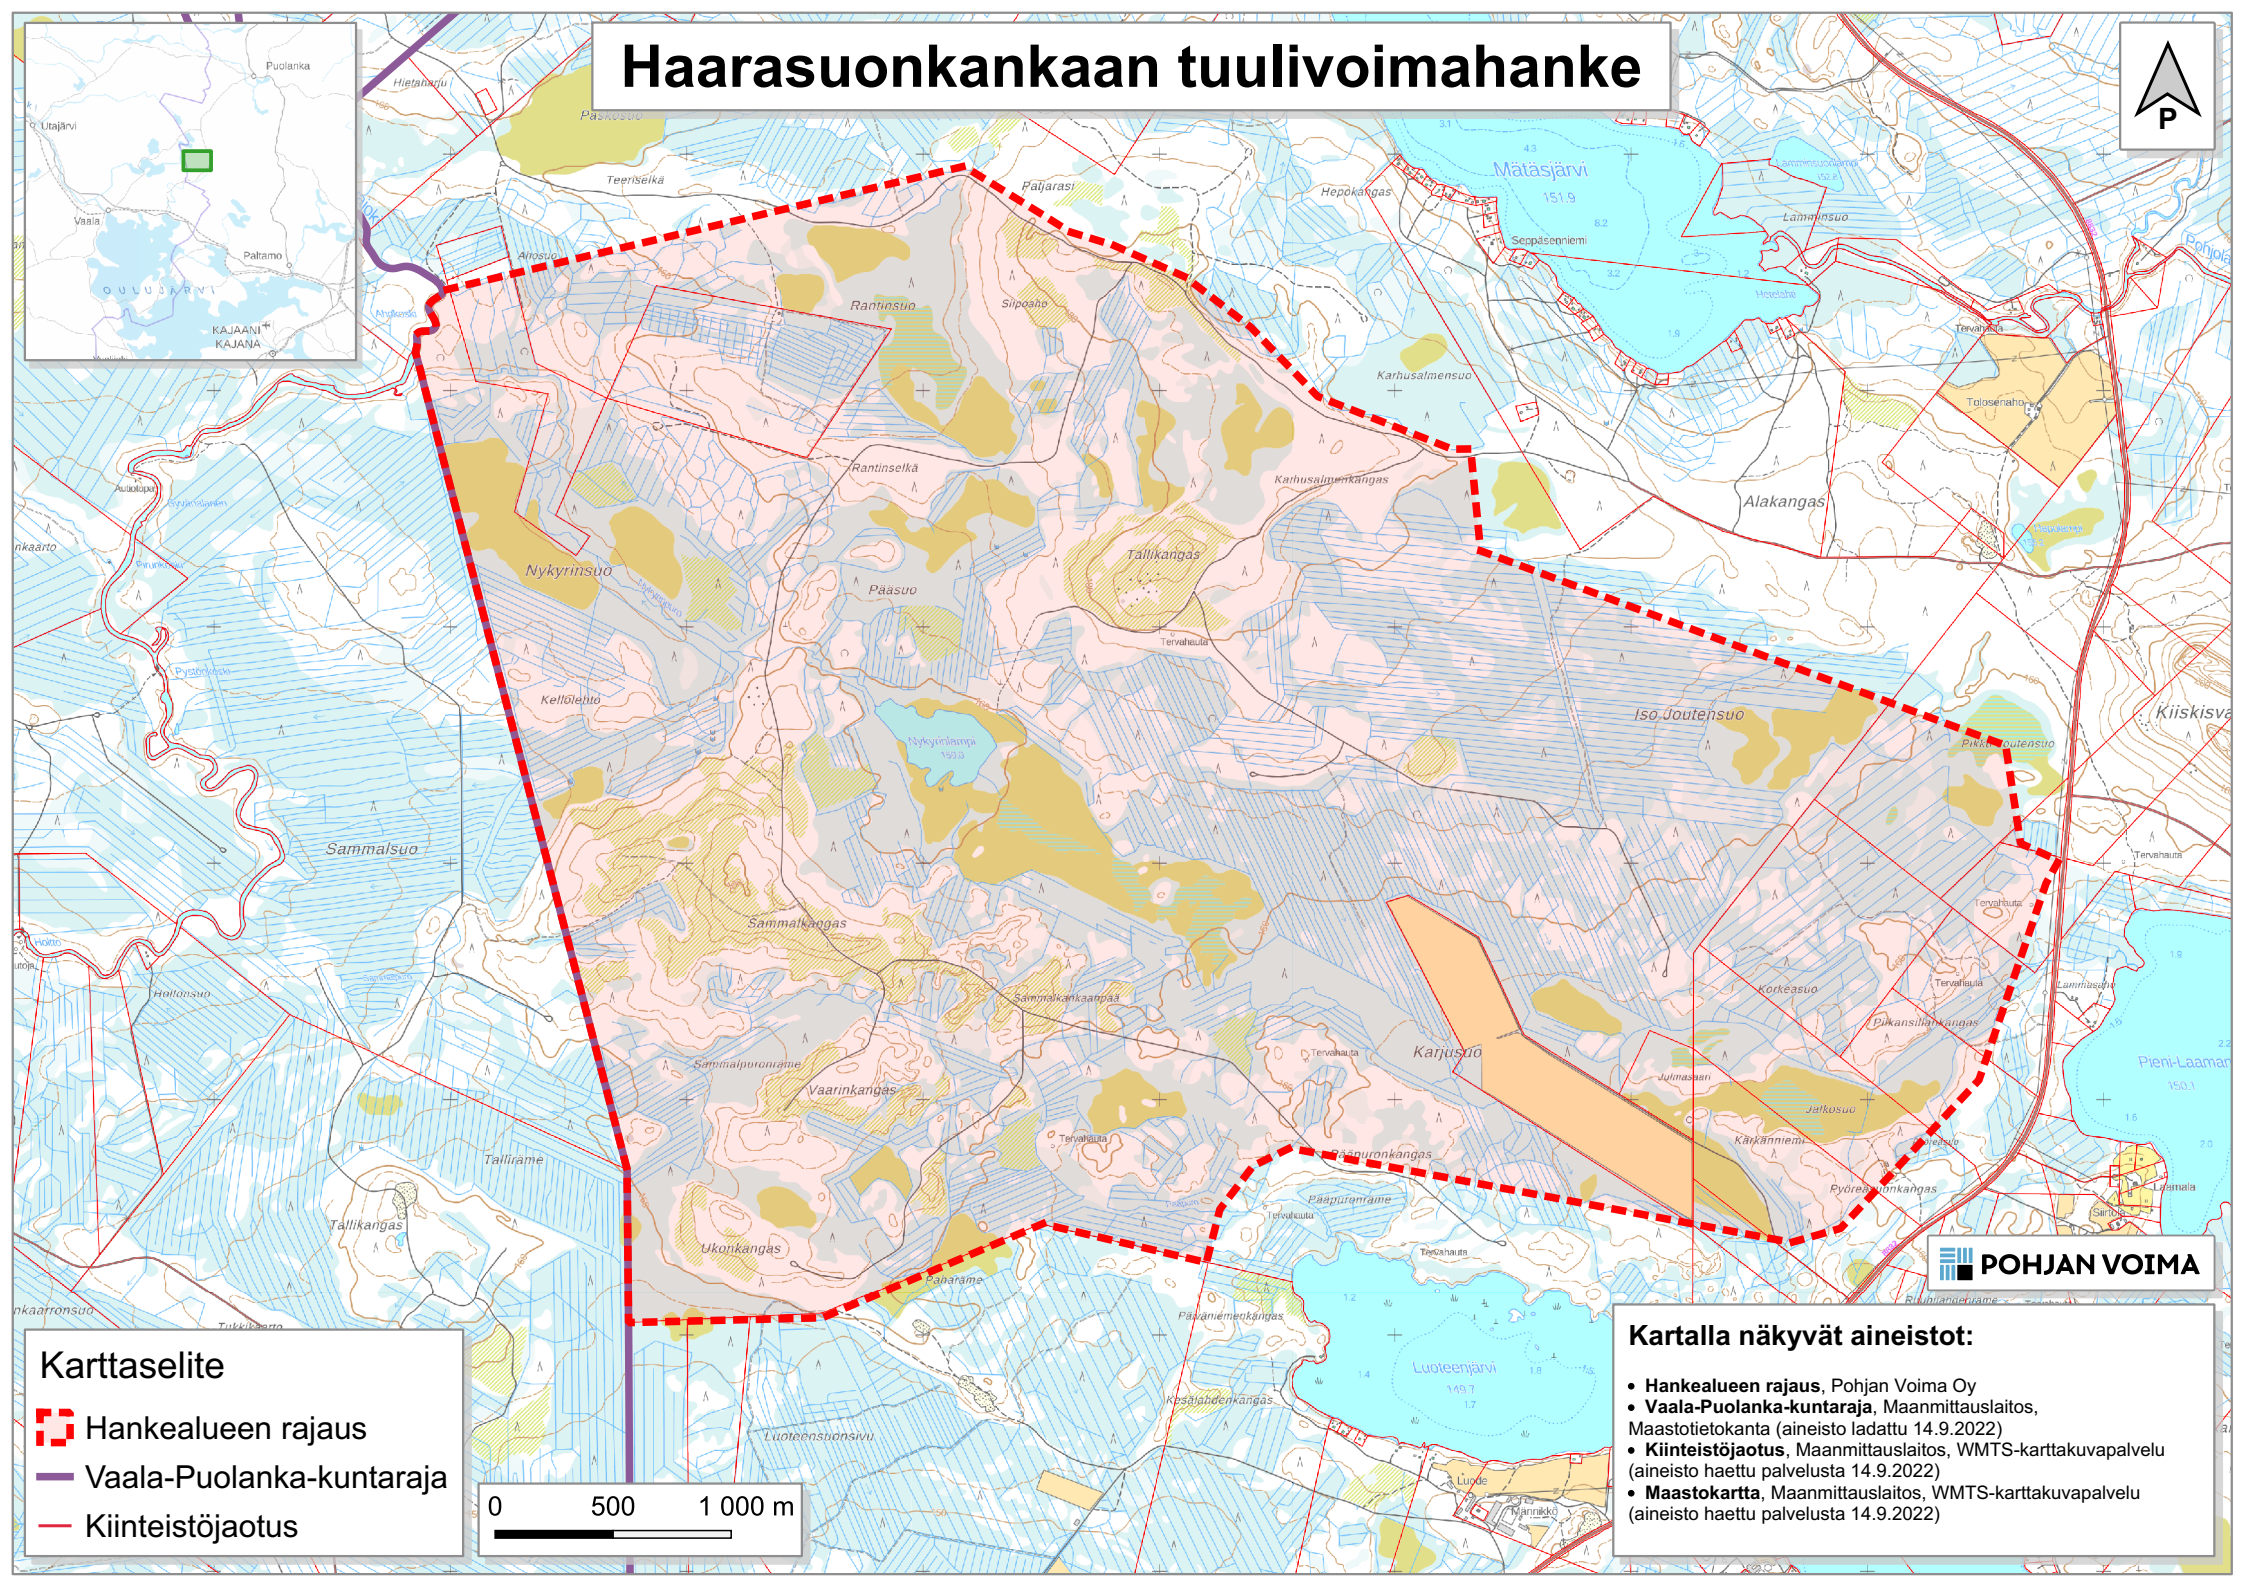

Haarasuonkankaan tuulivoimahanke

Karttaselite

- Hankealueen rajaus
- Vaala-Puolanka-kuntaraja
- Kiinteistöjaotus

POHJAN VOIMA

- Kartalla näkyvät aineistot:**
- Hankealueen rajaus, Pohjan Voima Oy
 - Vaala-Puolanka-kuntaraja, Maanmittauslaitos, Maastietokanta (aineisto ladattu 14.9.2022)
 - Kiinteistöjaotus, Maanmittauslaitos, WMTS-karttakuvapalvelu (aineisto haettu palvelusta 14.9.2022)
 - Maastokartta, Maanmittauslaitos, WMTS-karttakuvapalvelu (aineisto haettu palvelusta 14.9.2022)